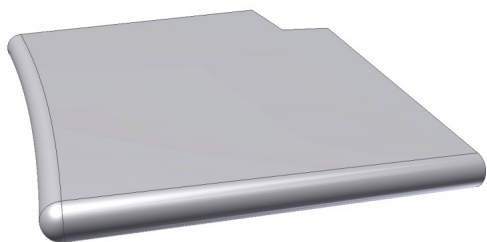

## Golden Brown buitenhoek R1,5 m - Links

Kiruna Shadow Grey zwembadrand buitenhoek RT links

Natuursteen travertin - voor de romaanse trap R1,5 m

Waardering Nog niet gewaardeerd

**Prijs**

Wijzig prijsaanpasser

Basisprijs inclusief BTW € 103,00

Verkoopprijs: € 103,00

Korting

[Stel een vraag over dit artikel](#)

Beschrijving

*Zwembadrand van natuursteen, travertin brown - buitenhoek voor de romaanse trap met radius R1,50 meter - Links.*

*Golden Brown zwembadrand is een vlakke tegel met halfrond profiel.*

*Passend voor romaanse trappen met radius van R1,50 m, eventueel R1,25 m*

*De afwerking van deze randtegels is soft finish (getrommeld en geborsteld).*