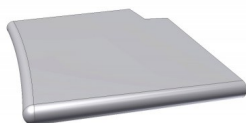

## Golden Brown buitenhoek R1,5 m - Links

Kiruna Shadow Grey zwembadrand buitenhoek RT links

Natuursteen travertin - voor de romaanse trap R1,5 m

Waardering Nog niet gewaardeerd

**Prijs**

Wijzig prijsaanpasser

*Golden Brown zwembadrand is een vlakke tegel met halfrond profiel.*

*Passend voor romaanse trappen met radius van R1,50 m, eventueel R1,25 m*

*De afwerking van deze randtegels is soft finish (getrommeld en geborsteld).*