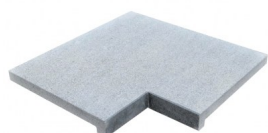

## Alexandria Lichtgrijs binnenhoek

Alexandria Lichtgrijs binnenhoek

Natuursteen - passend bij randtegels 80x40 cm

Waardering Nog niet gewaardeerd

**Prijs**

Wijzig prijsaanpasser

Basisprijs inclusief BTW € 85,00

Verkoopprijs: € 85,00

Korting

[Stel een vraag over dit artikel](#)

Beschrijving

*Alexandria Lichtgrijs binnenhoek haaks, van natuursteen, graniet lichtgrijs.*

*Alexandria zwembadrand is een tegel met een rechte overhangende rand.*

## Alexandria Grijs, binnenhoek haaks

---

Breedte zwembadrand = 40 cm

Dikte zwembadrand = 3/5 cm

Maten: 60/40x60/40 cm (binnenmaat 20 cm)

Het oppervlak is gevlamd en geborsteld (anti-slip). Het profiel is gezoet.