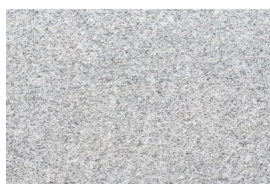

Baltic Light Grey Ronde Binnenhoek

Tekening Zwembadrand Diamond Grey, graniet, natuursteen, ronde binnenhoek

Natuursteen - ronde binnenhoek

Waardering Nog niet gewaardeerd

Prijs

Wijzig prijsaanpasser

Basisprijs inclusief BTW € 57,00

Verkoopprijs: € 57,00

Korting

[Stel een vraag over dit artikel](#)

Beschrijving

Zwembadrand met ronde binnenhoek, van natuursteen, graniet grijs.

*Baltic Light Grey zwembadrand is een vlakke tegel met halfrond profiel.
Buitenmaat zwembadrand = 40x40 cm*

*Breedte zwembadrand = 30 cm
Dikte zwembadrand = 3 cm*

Het oppervlak is gevlamd en geborsteld (anti-slip).

Prijs per stuk.

Levertijd: ca. 1 week

Beoordelingen

Er zijn geen nog geen recensies voor dit artikel.