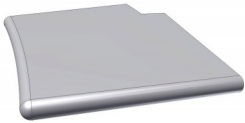

Baltic Light Grey Buitenhoek voor Romaanse trap - Links

Tekening Zwembadrand Diamond Grey, buitenhoek voor Romaanse trap - Links

Natuursteen - buitenhoek voor Romaanse trap - Links

Waardering Nog niet gewaardeerd

Prijs

Wijzig prijsaanpasser

Basisprijs inclusief BTW € 63,00

Verkoopprijs: € 63,00

Korting

[Stel een vraag over dit artikel](#)

Beschrijving

Zwembadrand buitenhoek voor Romaanse trap - Links, van natuursteen, graniet grijs.

Baltic Light Grey zwembadrand is een vlakke tegel met halfrond profiel.

Buitenmaat zwembadrand = 40x40 cm, Binnenmaat 10x10 cm, rechte zijde gebogen.

Breedte zwembadrand = 30 cm

Dikte zwembadrand = 3 cm

Het oppervlak is gevlamd en geborsteld (anti-slip).