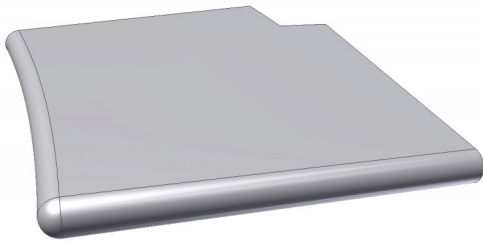

Baltic Light Grey Buitenhoek voor Romaanse trap - Links

Tekening Zwembadrand Diamond Grey, buitenhoek voor Romaanse trap - Links

Natuursteen - buitenhoek voor Romaanse trap - Links

Waardering Nog niet gewaardeerd

Prijs

Wijzig prijsaanpasser

Basisprijs inclusief BTW € 63,00

Verkoopprijs: € 63,00

Korting

[Stel een vraag over dit artikel](#)

Beschrijving

Zwembadrand buitenhoek voor Romaanse trap - Links, van natuursteen, graniet grijs.

Baltic Light Grey zwembadrand is een vlakke tegel met halfrond profiel.

Buitenmaat zwembadrand = 40x40 cm, Binnenmaat 10x10 cm, rechte zijde gebogen.

Breedte zwembadrand = 30 cm

Dikte zwembadrand = 3 cm

Het oppervlak is gevlamd en geborsteld (anti-slip).