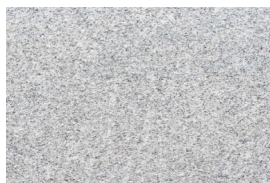

Modena Baltic Light Grey Recht

Tekening Zwembadrand Modena Mountain Grey, graniet, natuursteen, binnenhoek

Natuursteen - recht, 100x29x3 cm

Waardering Nog niet gewaardeerd

Prijs

Wijzig prijsaanpasser

Basisprijs inclusief BTW € 68,00

Verkoopprijs: € 68,00

Korting

[Stel een vraag over dit artikel](#)

Beschrijving

Rechte zwembadrand van natuursteen, graniet lichtgrijs.

Modena Baltic Light Grey zwembadrand is een vlakke tegel met een recht profiel.

Lengte zwembadrand = 100 cm

Breedte zwembadrand = 29 cm

Dikte zwembadrand = 3 cm

Het oppervlak is gevlamd en geborsteld (anti-slip). De voorkant en de achterkant is gepolijst.

Prijs per stuk.

Levertijd: ca. 1 week