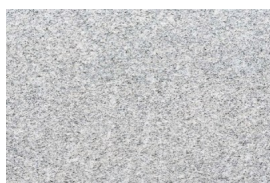

Baltic Light Grey binnenhoek rond R30 cm

Diamond Grey, binnenhoek rond aan voorkant R30 mtr.

Natuursteen - binnenhoek rond aan voorkant R30 mtr

Waardering Nog niet gewaardeerd

Prijs

Wijzig prijsaanpasser

Basisprijs inclusief BTW € 89,00

Verkoopprijs: € 89,00

Korting

[Stel een vraag over dit artikel](#)

Beschrijving

Zwembadrand met ronde binnenhoek R30 cm, van natuursteen, graniet licht grijs.

Baltic Light Grey zwembadrand is een vlakke tegel met rond overhangend profiel.

Ronding aan voorkant R 300 mm.

Breedte zwembadrand = 33 cm (dagmaat 30 cm)

Dikte zwembadrand = 3/6 cm

Baltic Light Grey, binnenhoek rond aan voorkant R30 mtr.

Het oppervlak is gevlamd en geborsteld (anti-slip), het profiel is gezoet.