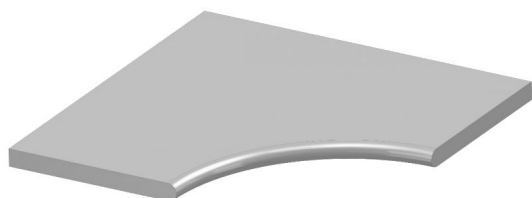

Baltic Light Grey binnenhoek rond R30 cm

Diamond Grey, binnenhoek rond aan voorkant R30 mtr.

Natuursteen - binnenhoek rond aan voorkant R30 mtr

Waardering Nog niet gewaardeerd

Prijs

Wijzig prijsaanpasser

Basisprijs inclusief BTW € 89,00

Verkoopprijs: € 89,00

Korting

[Stel een vraag over dit artikel](#)

Beschrijving

Zwembadrand met ronde binnenhoek R30 cm, van natuursteen, graniet licht grijs.

Baltic Light Grey zwembadrand is een vlakke tegel met rond overhangend profiel.

Ronding aan voorkant R 300 mm.

Breedte zwembadrand = 33 cm (dagmaat 30 cm)

Dikte zwembadrand = 3/6 cm

Baltic Light Grey, binnenhoek rond aan voorkant R30 mtr.

Het oppervlak is gevlamd en geborsteld (anti-slip), het profiel is gezoet.